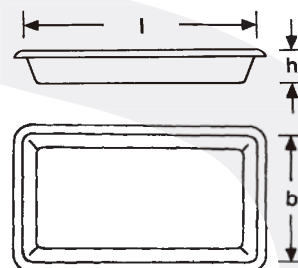

**Dose für Watte, Tampons**  
Containers for cotton, pellets

ohne Deckel/without lid		
Ø	h	
60 x 60 mm		<b>45-111-11</b>
85 x 85 mm		<b>45-111-12</b>
100 x 50 mm		<b>45-111-13</b>
100 x 100 mm		<b>45-111-14</b>
120 x 120 mm		<b>45-111-16</b>
150 x 150 mm		<b>45-111-17</b>

0,10 | **45-114-10**  
0,25 | **45-114-13**  
0,50 | **45-114-14**  
1,00 | **45-114-15**  
2,00 | **45-114-16**

**Deckel mit Knopf/Lid with knob**

**l x b x h**  
165 x 85 x 35 mm **45-122-01**  
200 x 100 x 50 mm **45-122-03**  
230 x 150 x 50 mm **45-122-05**  
300 x 200 x 50 mm **45-122-07**

**Deckel ohne Knopf/Lid without knob**

**l x b x h**  
165 x 85 x 35 mm **45-124-01**  
200 x 100 x 50 mm **45-124-03**  
230 x 150 x 50 mm **45-124-05**  
300 x 200 x 50 mm **45-124-07**

**l x b x h**  
330 x 225 x 30 mm **45-126-01**  
355 x 255 x 30 mm **45-126-02**  
330 x 225 x 55 mm **45-126-03**  
355 x 255 x 55 mm **45-126-04**  
420 x 320 x 50 mm **45-126-06**

**l x b x h**  
195 x 145 x 10 mm **45-128-01**  
280 x 140 x 10 mm **45-128-02**  
290 x 185 x 10 mm **45-128-03**  
320 x 220 x 10 mm **45-128-04**  
380 x 270 x 10 mm **45-128-06**